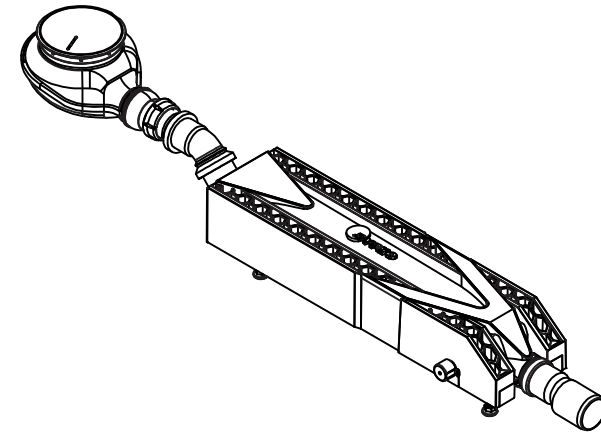

SPECYFIKACJE TECHNICZNE

ZYPHO iZi SHOWER TRAY

Zypho® iZi Shower Tray / Duszwanne ist mit allen Duschwannen mit Standardloch mit 90 mm Durchmesser kompatibel und verhindert mit seinem 50 mm Wasserschutz das Aufsteigen von Gerüchen. Innovative Eigenschaften wie zusätzliche Filterkapazität + verstellbare Füße + doppelwandige Spule nach EN 1717 + verbesserter Komfort bei der Montage und Reinigung geben absolute Sicherheit bei der Installation, sowohl für den Installateur als auch für den Benutzer.

SHOWER TRAY
izi
30
HIGH FLOW
REF ZYIZ30D10SV

SHOWER TRAY
izi
40
ECO SHOWER
REF ZYIZ40D10SV

TECHNISCHES ZEICHNEN

SHOWER TRAY
izi
30
 HIGH FLOW
 REF ZYIZ30D10SV

SHOWER TRAY
izi
40
 ECO SHOWER
 REF ZYIZ40D10SV

 FIRMA		Zypho, S.A.		
BESCHREIBUNG		Technisches Zeichnen		
PROJEKT		Zypho iZi Shower Tray		DESIGNER J. Meliço
DATUM	TOLERANZ	VERHÄLTNIS	EINHEITEN	VERSION
20/04/20	+/- 2%	1:10	mm	MG_DTEN0220V1