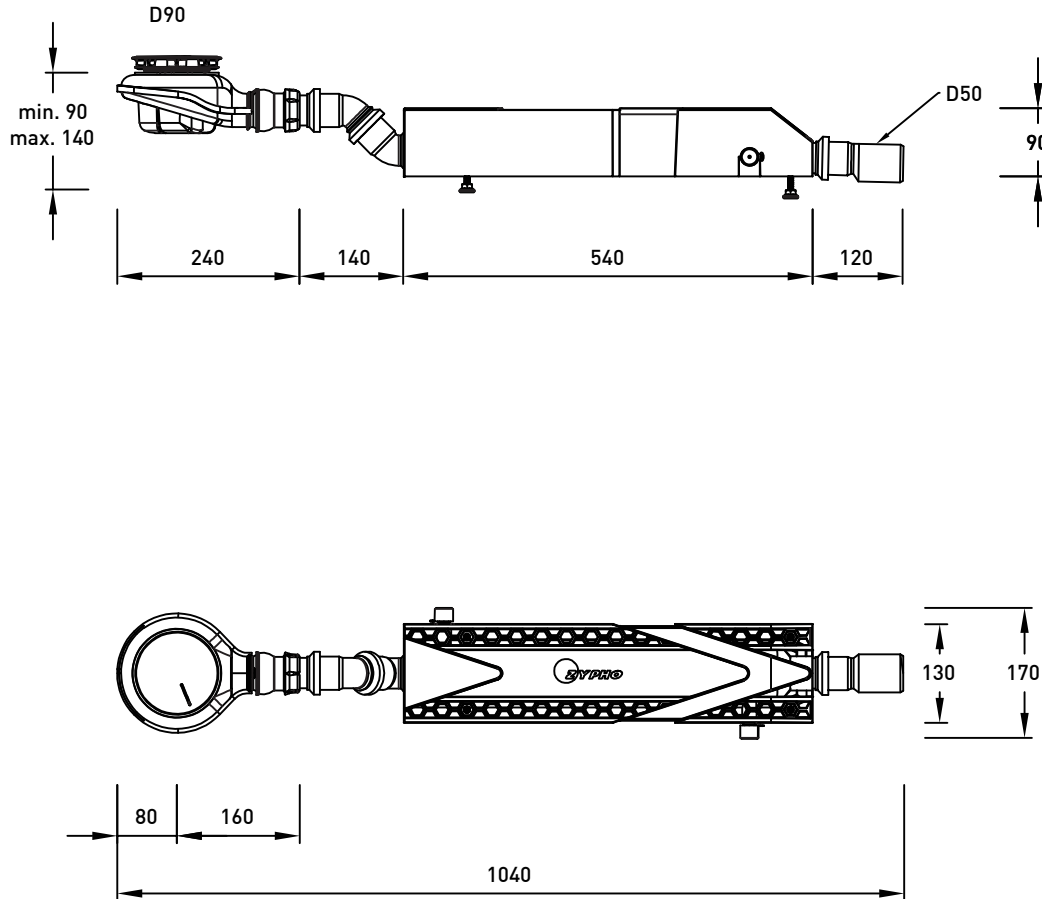

SPECYFIKACJE TECHNICZNE

ZYPHO iZi SHOWER TRAY

Zypho® iZi Shower Tray / Duszwanne ist mit allen Duschwannen mit Standardloch mit 90 mm Durchmesser kompatibel und verhindert mit seinem 50 mm Wasserschutz das Aufsteigen von Gerüchen. Innovative Eigenschaften wie zusätzliche Filterkapazität + verstellbare Füße + doppelwandige Spule nach EN 1717 + verbesserter Komfort bei der Montage und Reinigung geben absolute Sicherheit bei der Installation, sowohl für den Installateur als auch für den Benutzer.

SHOWER TRAY
izi
30
HIGH FLOW
REF ZYIZ30D10SV

SHOWER TRAY
izi
40
ECO SHOWER
REF ZYIZ40D10SV

TECHNISCHES ZEICHNEN

SHOWER TRAY
izi
30
 HIGH FLOW
 REF ZYIZ30D10SV

SHOWER TRAY
izi
40
 ECO SHOWER
 REF ZYIZ40D10SV

 FIRMA		Zypho, S.A.		
BESCHREIBUNG		Technisches Zeichnen		
PROJEKT		Zypho iZi Shower Tray		DESIGNER J. Meliço
DATUM	TOLERANZ	VERHÄLTNIS	EINHEITEN	VERSION
20/04/20	+/- 2%	1:10	mm	MG_DTEN0220V1