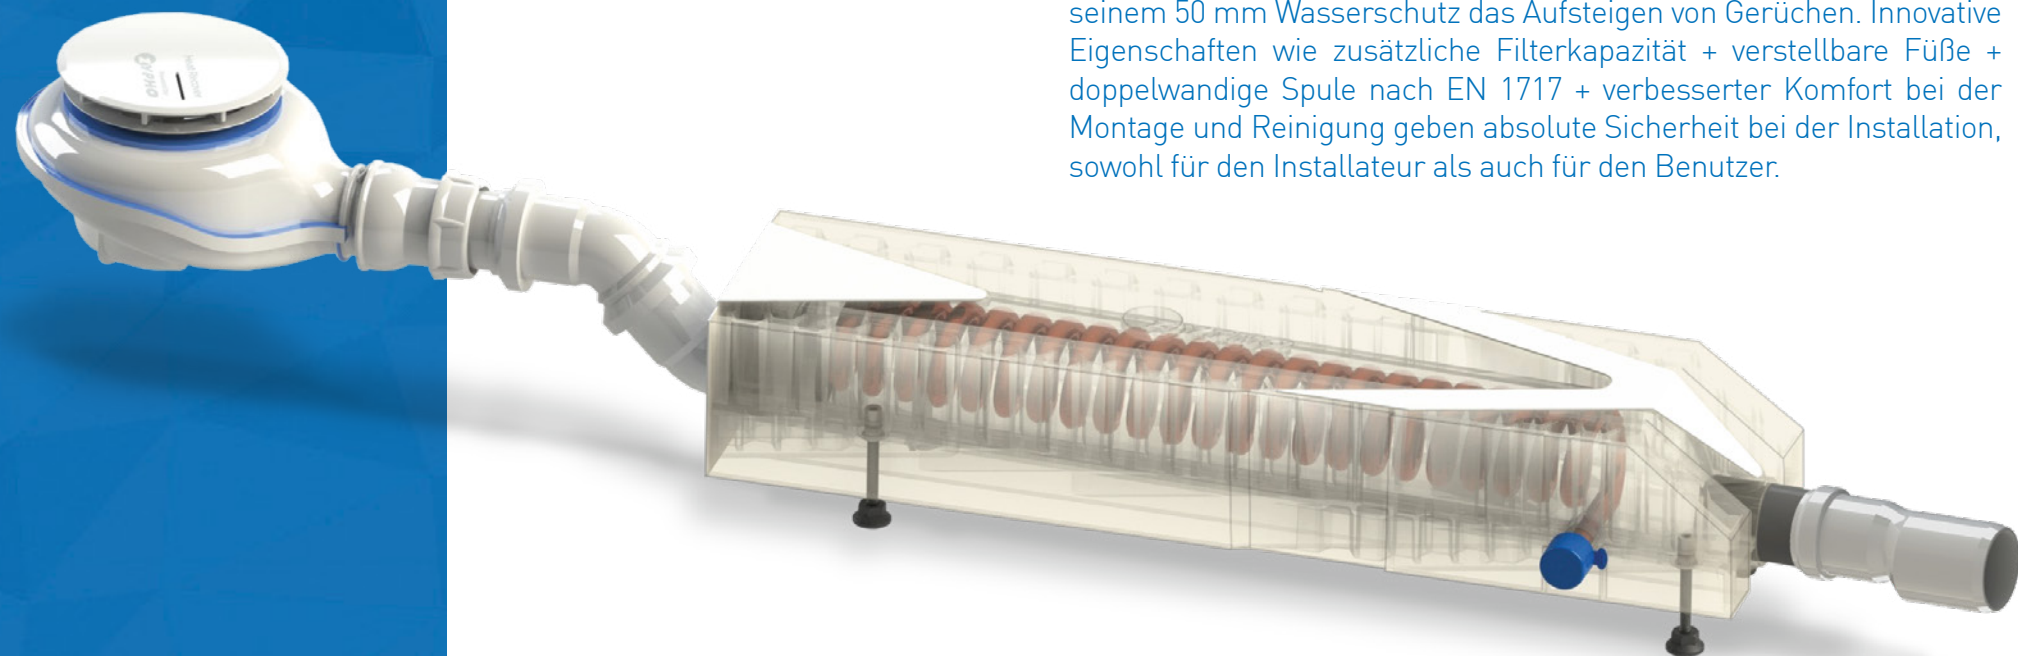

SPECYFIKACJE TECHNICZNE

ZYPHO iZi SHOWER TRAY

Zypho® iZi Shower Tray / Duszwanne ist mit allen Duschwannen mit Standardloch mit 90 mm Durchmesser kompatibel und verhindert mit seinem 50 mm Wasserschutz das Aufsteigen von Gerüchen. Innovative Eigenschaften wie zusätzliche Filterkapazität + verstellbare Füße + doppelwandige Spule nach EN 1717 + verbesserter Komfort bei der Montage und Reinigung geben absolute Sicherheit bei der Installation, sowohl für den Installateur als auch für den Benutzer.

Leicht zu
installieren

Legionellenfrei

Einfach
zu reinigen

Bis zu 40%
Energieeffizienz

Hochleistungsfähiger
Filter

5 Jahre
Garantie

Keine Batterien
Kein Strom
Keine Kabel

Über 15 000 Installationen
auf der ganzen Welt

SHOWER TRAY
izi
30
HIGH FLOW
REF ZYIZ30D10SV

SHOWER TRAY
izi
40
ECO SHOWER
REF ZYIZ40D10SV

TECHNISCHES ZEICHNEN

SHOWER TRAY
izi
30
 HIGH FLOW
 REF ZYIZ30D10SV

SHOWER TRAY
izi
40
 ECO SHOWER
 REF ZYIZ40D10SV

 FIRMA		Zypho, S.A.		
BESCHREIBUNG		Technisches Zeichnen		
PROJEKT		Zypho iZi Shower Tray		DESIGNER J. Meliço
DATUM	TOLERANZ	VERHÄLTNIS	EINHEITEN	VERSION
20/04/20	+/- 2%	1:10	mm	MG_DTEN0220V1