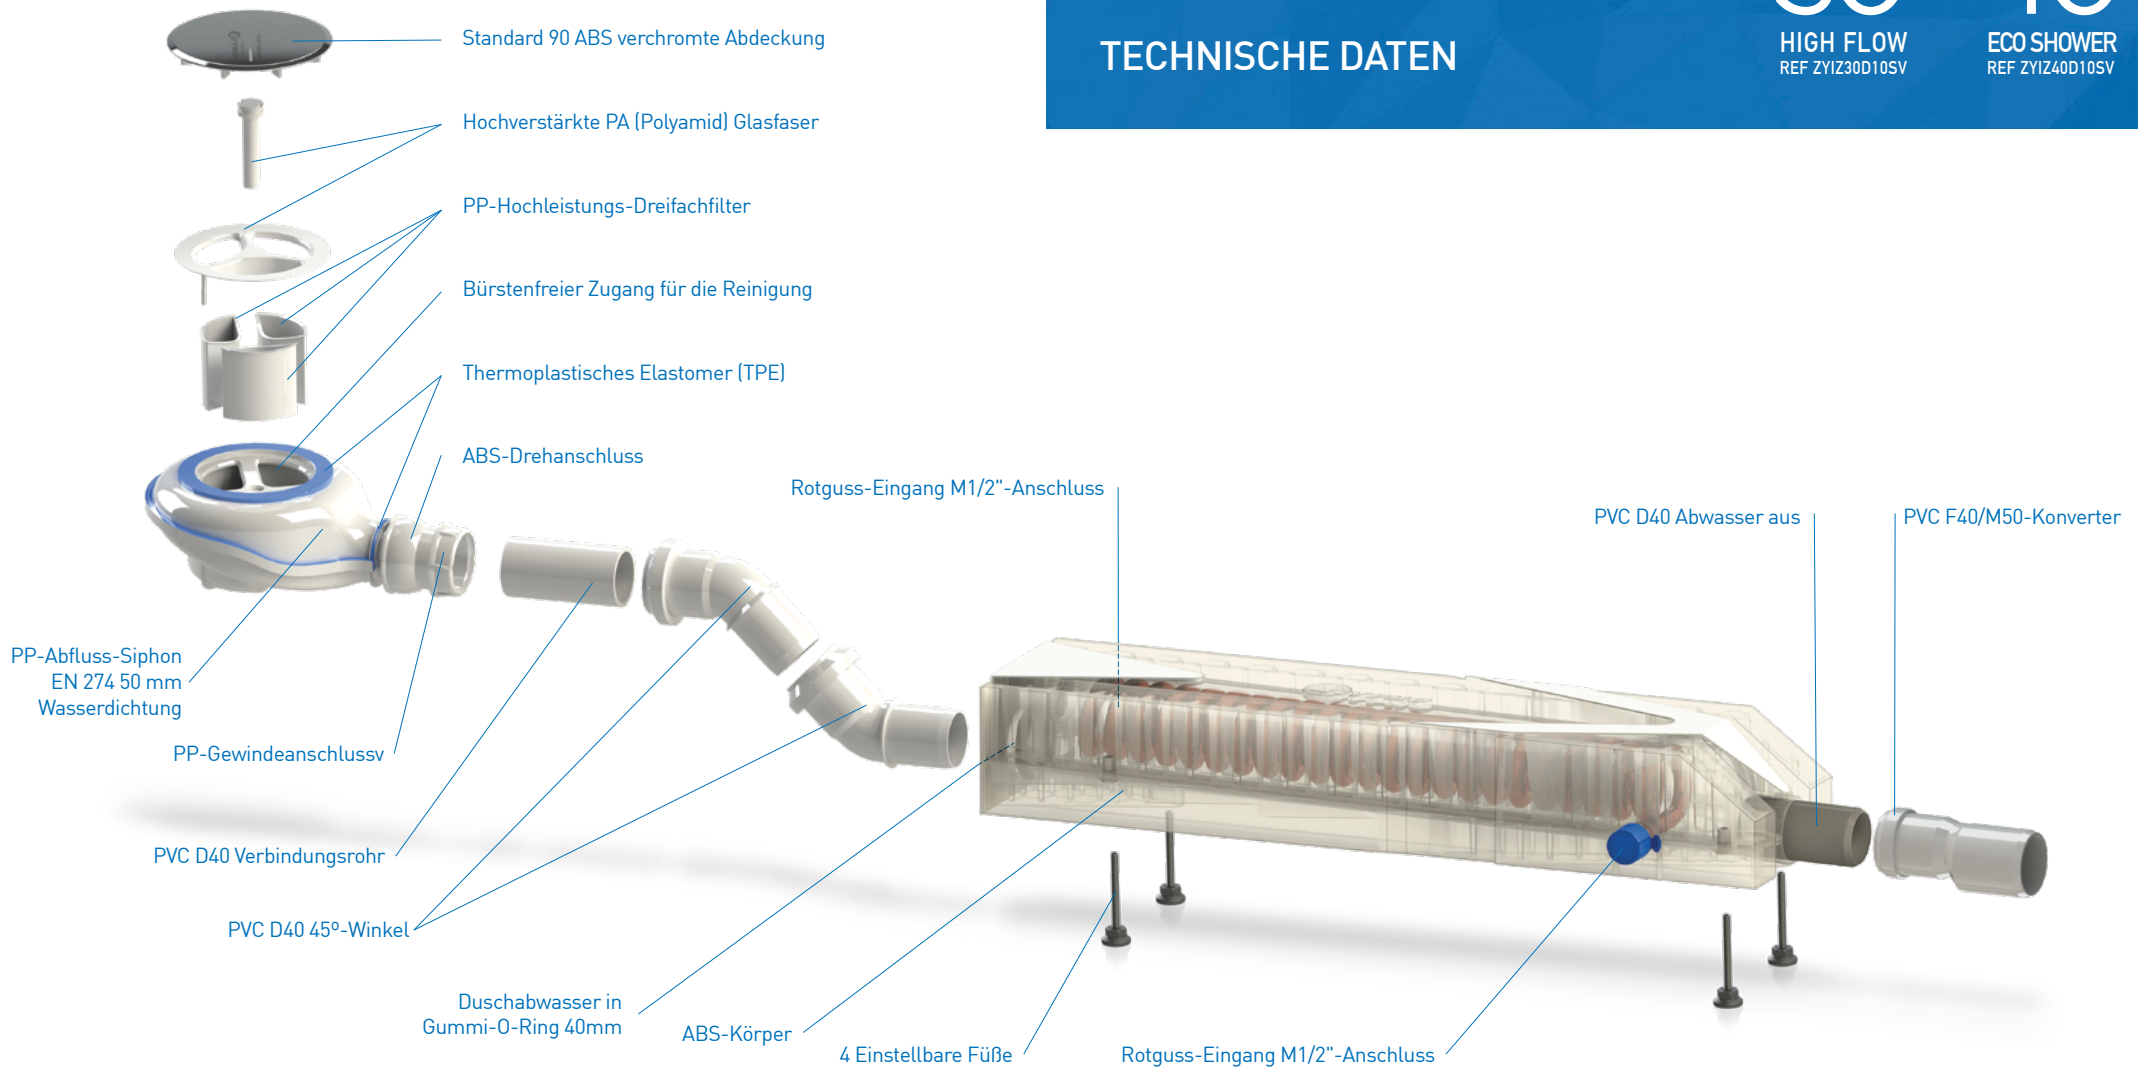

SPECYFIKACJE TECHNICZNE

ZYPHO iZi SHOWER TRAY

Zypho® iZi Shower Tray / Duszwanne ist mit allen Duschwannen mit Standardloch mit 90 mm Durchmesser kompatibel und verhindert mit seinem 50 mm Wasserschutz das Aufsteigen von Gerüchen. Innovative Eigenschaften wie zusätzliche Filterkapazität + verstellbare Füße + doppelwandige Spule nach EN 1717 + verbesserter Komfort bei der Montage und Reinigung geben absolute Sicherheit bei der Installation, sowohl für den Installateur als auch für den Benutzer.

Leicht zu
installieren

Legionellenfrei

Einfach
zu reinigen

Bis zu 40%
Energieeffizienz

Hochleistungsfähiger
Filter

5 Jahre
Garantie

Keine Batterien
Kein Strom
Keine Kabel

Über 15 000 Installationen
auf der ganzen Welt

SHOWER TRAY
izi
30
HIGH FLOW
REF ZYIZ30D10SV

SHOWER TRAY
izi
40
ECO SHOWER
REF ZYIZ40D10SV

TECHNISCHES ZEICHNEN

SHOWER TRAY
izi
30
 HIGH FLOW
 REF ZYIZ30D10SV

SHOWER TRAY
izi
40
 ECO SHOWER
 REF ZYIZ40D10SV

 FIRMA		Zypho, S.A.		
BESCHREIBUNG		Technisches Zeichnen		
PROJEKT		Zypho iZi Shower Tray		DESIGNER J. Meliço
DATUM	TOLERANZ	VERHÄLTNIS	EINHEITEN	VERSION
20/04/20	+/- 2%	1:10	mm	MG_DTEN0220V1